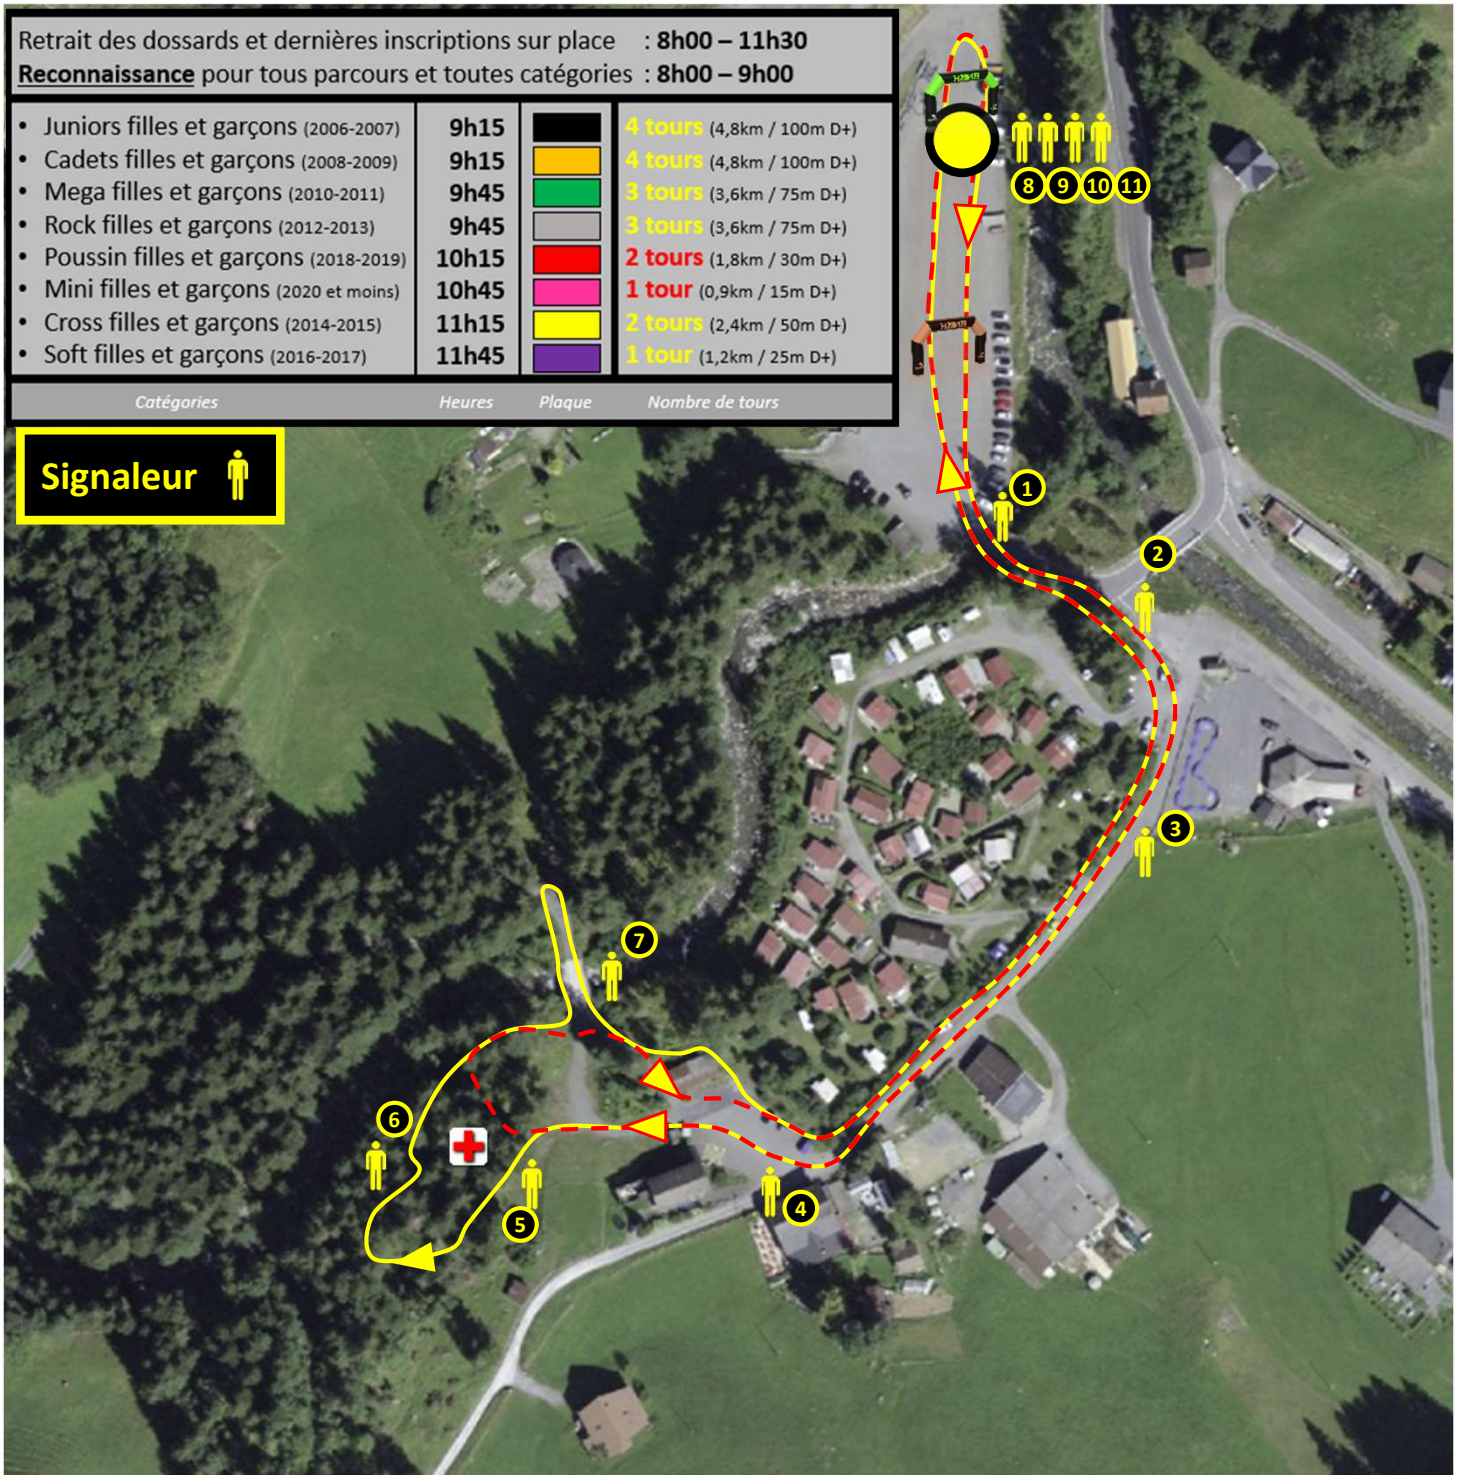

# Kids Race PRODIS (samedi matin)

Retrait des dossards et dernières inscriptions sur place : 8h00 – 11h30

**Reconnaissance** pour tous parcours et toutes catégories : 8h00 – 9h00

|  |       |  |                           |
|--|-------|--|---------------------------|
| • Juniors filles et garçons (2006-2007)  | 9h15  |  | 4 tours (4,8km / 100m D+) |
| • Cadets filles et garçons (2008-2009)   | 9h15  |  | 4 tours (4,8km / 100m D+) |
| • Mega filles et garçons (2010-2011)     | 9h45  |  | 3 tours (3,6km / 75m D+)  |
| • Rock filles et garçons (2012-2013)     | 9h45  |  | 3 tours (3,6km / 75m D+)  |
| • Poussin filles et garçons (2018-2019)  | 10h15 |  | 2 tours (1,8km / 30m D+)  |
| • Mini filles et garçons (2020 et moins) | 10h45 |  | 1 tour (0,9km / 15m D+)   |
| • Cross filles et garçons (2014-2015)    | 11h15 |  | 2 tours (2,4km / 50m D+)  |
| • Soft filles et garçons (2016-2017)     | 11h45 |  | 1 tour (1,2km / 25m D+)   |

Catégories

Heures

Plaque

Nombre de tours

Signaleur

**Boucle Kids grande** : 1,2km et 25m D+

**Boucle Kids petite** : 0,9km et 15m D+