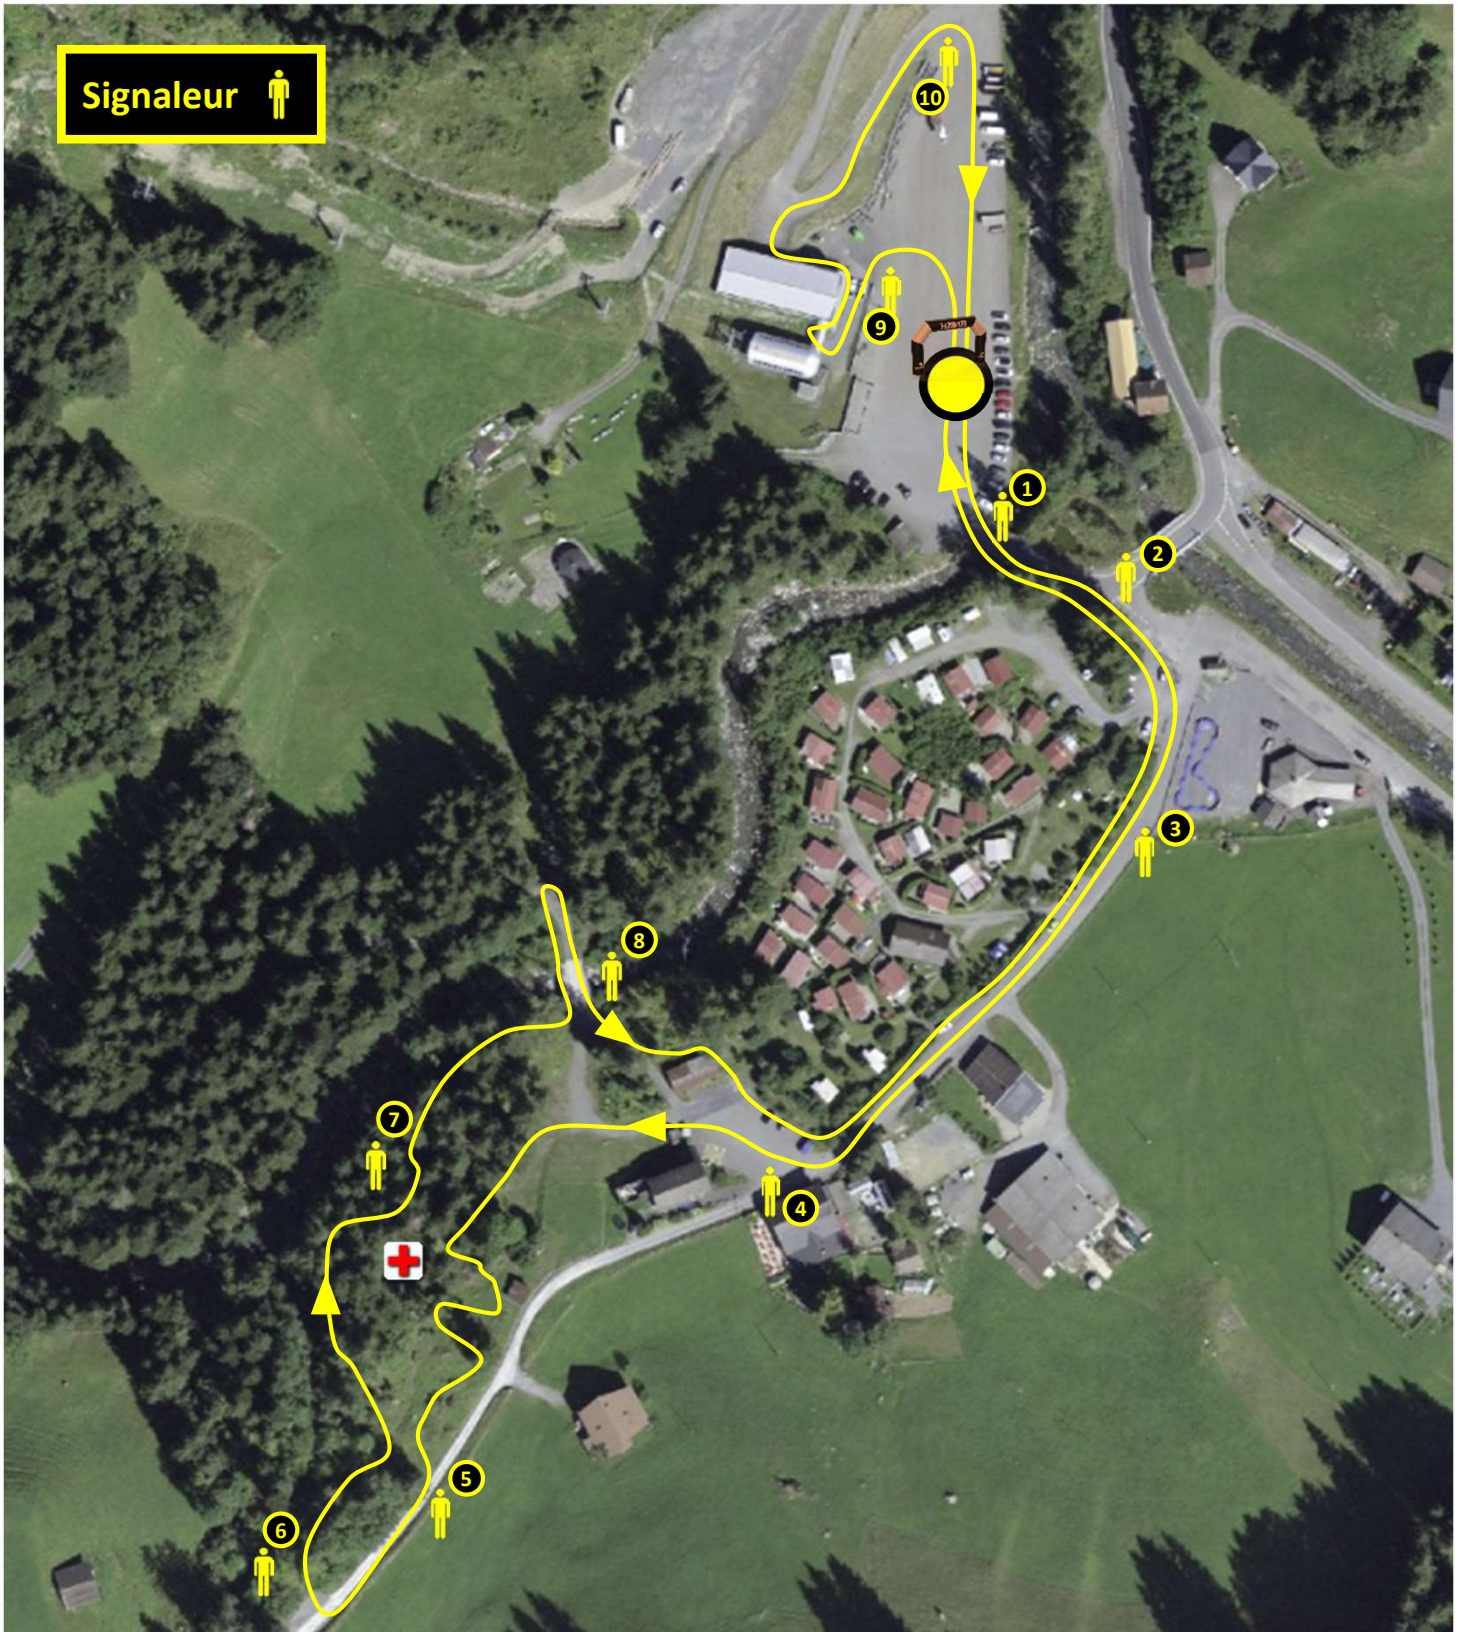

WoodRace / E-Bike

Signaleur 

WoodRace / Musculaire

Signaleur 

Grande boucle sans montée Clous : **1,45km et 55m D+**