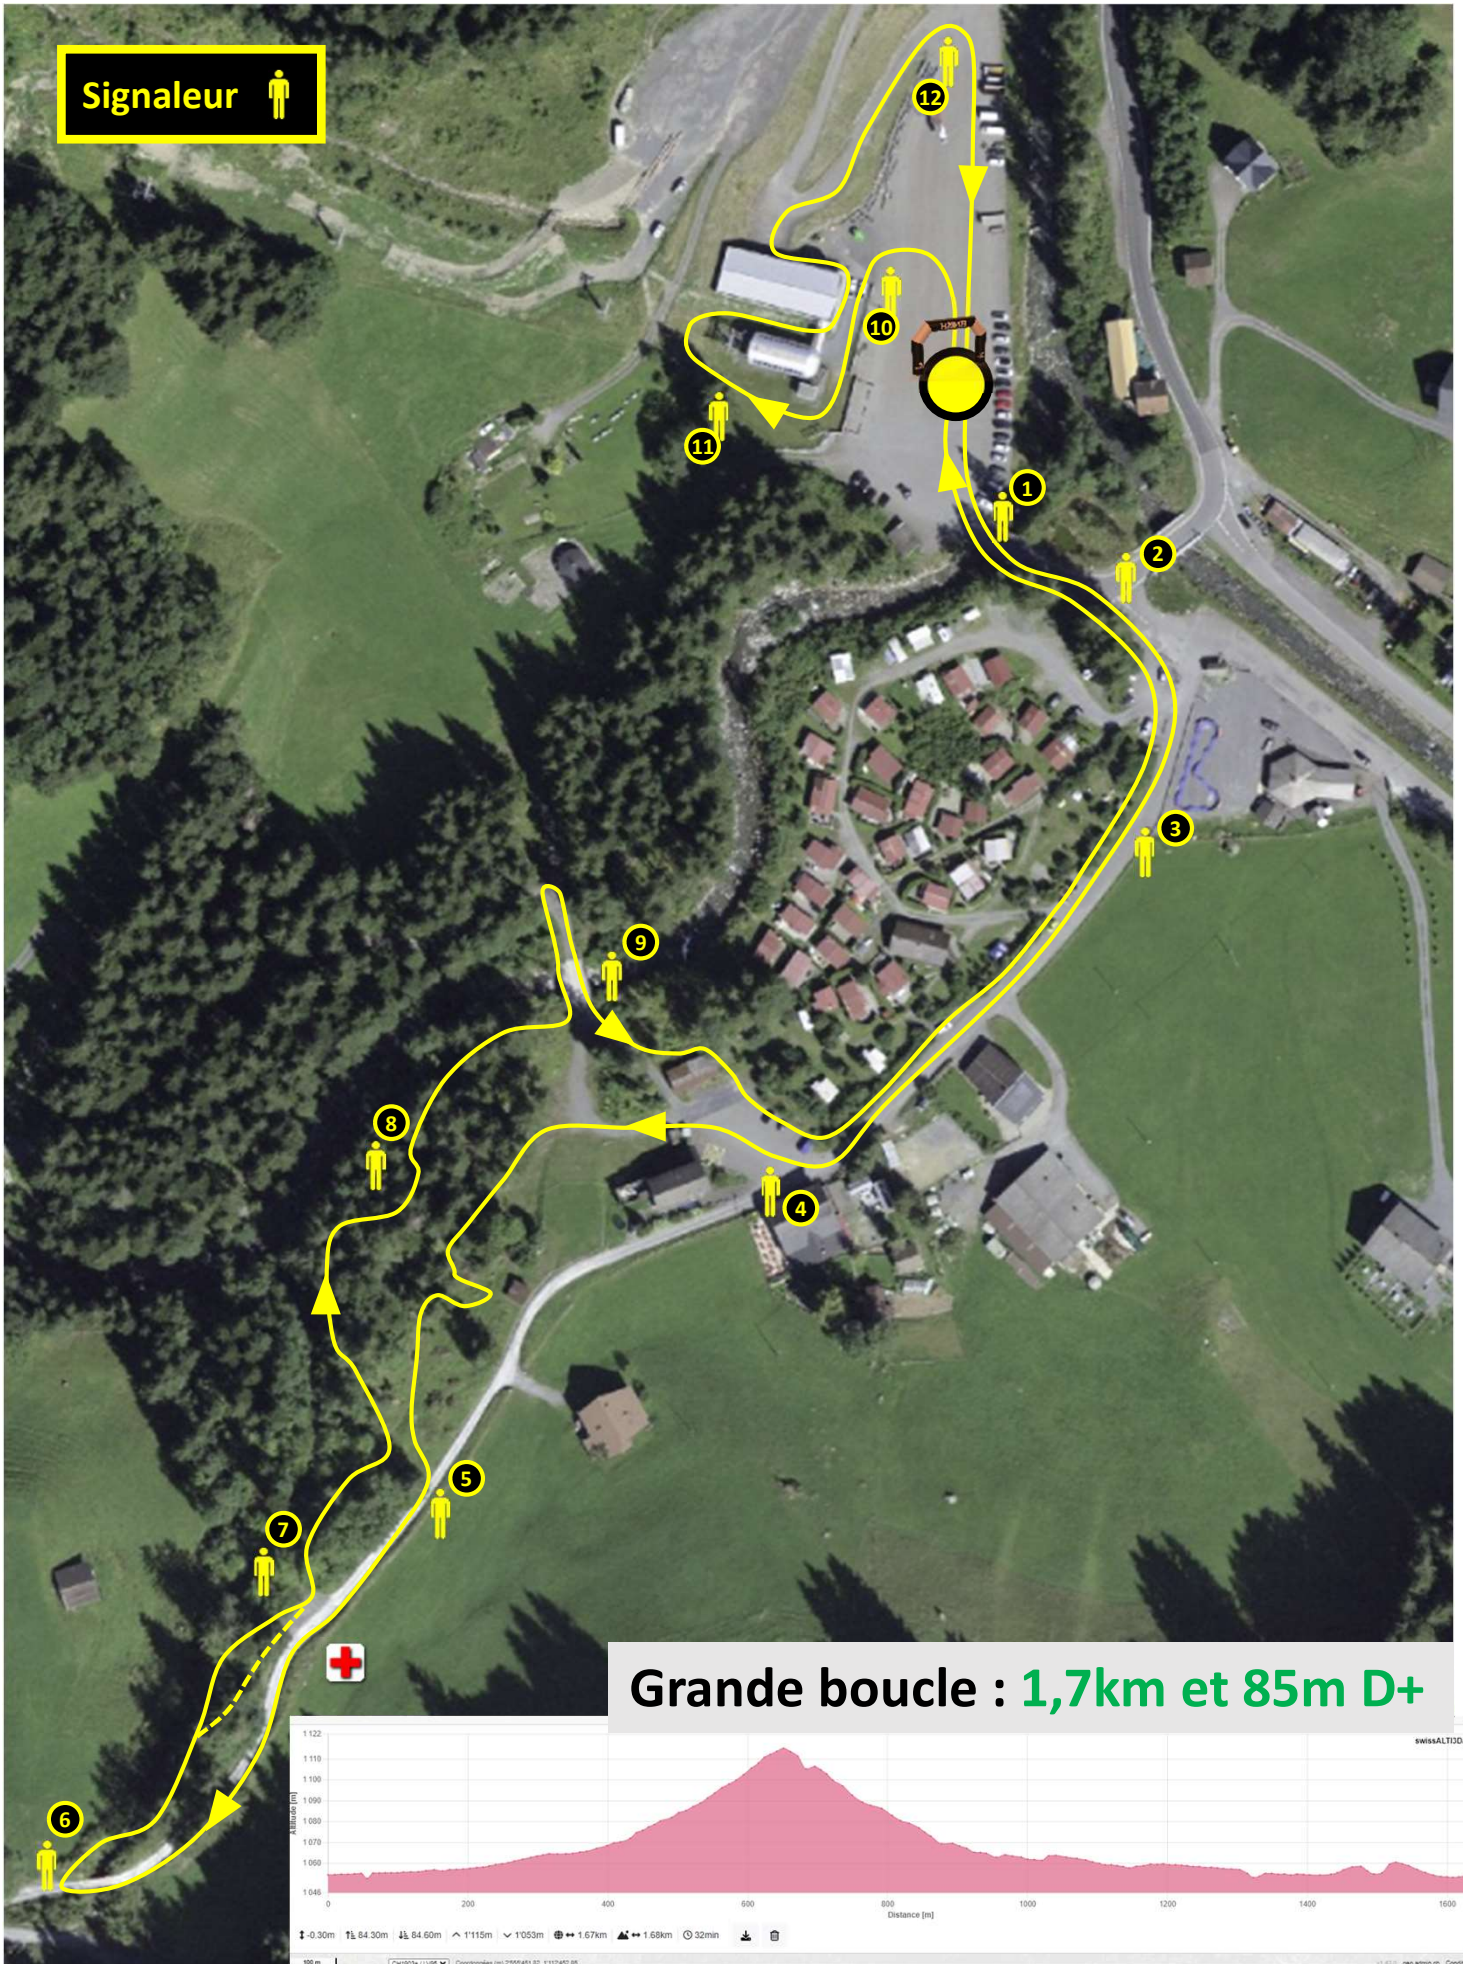

WoodRace / E-Bike

Signaleur 

WoodRace / Musculaire

Signaleur 

Grande boucle sans montée Clous : **1,45km et 55m D+**